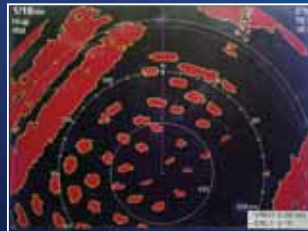

NY BREDBÅNDSTEKNOLOGI

HDS

Knivskarpe skjermer med ny ekstrem bredbåndsradar...

HDS (High Definition System) er den nye unike serien av kombinasjonsprodukter fra Lowrance. Serien består av 5, 7, 8 og 10" modeller med knivskarpe skjermer.

- Ekstrem lesbarhet i direkte sollys med SolarMax™ Plus, lysdiodeteknologi.
- Utvidet lesevinkel og lysdimming ned til null.
- Navionics Platinum+ kartografi med ny 2D og 3D visning.

- Innebygd bredbåndsekkolodd med utrolige detaljer, klarhet og rekkevidde.
- Presentasjon av motordata fra motorer med NMEA2000, nye Yamaha, Suzuki, Evinrude m.m.
- Ved hjelp av Ethernet kan flere skjermer kobles sammen.

Båter og havner skiller enkelt ved tydelig målseparasjon.

Lowrance introduserer BR24, en ny unik radar, med "solid-state" teknologi. Radaren gir en helt overlegen mål-gjenkjenning og separasjon, og er helt fantastisk på korte avstander!