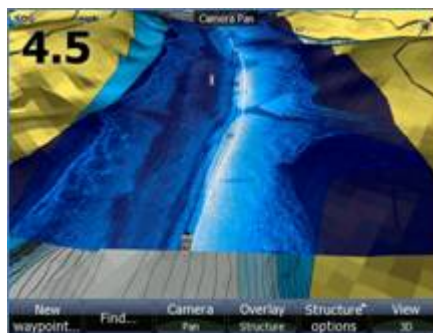

StructureMap skjermbilde